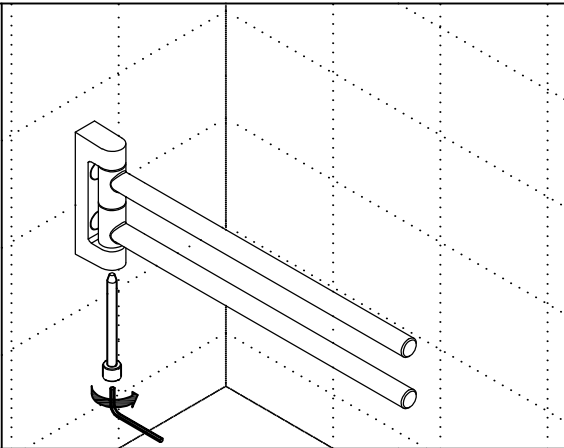

(GB)
Put towel rails and plastic washers together, and insert into support.

(FR)
Assembler les barres et les rondelles en plastigue et les insérer dans le support mural.

(NL)
Tussen ring en de kunststof ringen samen met handdoekhouder in houder plaatsen.

Ⓓ

Sicherungsstift von unten einschrauben und Bremskraft einstellen.

ⒼⒷ

Screw in safety pin from bottom and adjust tension of brake.

ⒻⓇ

Visser la tige de sécurité par le bas et régler la force de freinage.

ⓃⓁ