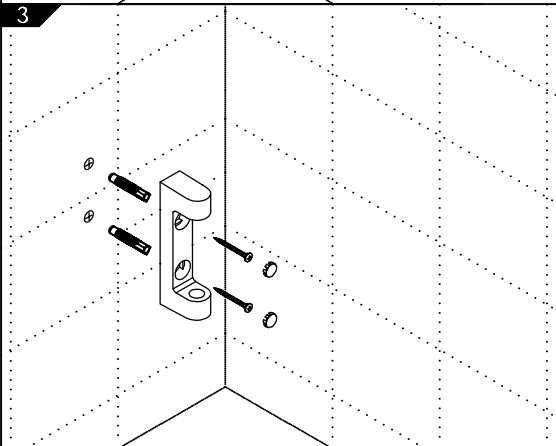

Normbau GmbH
77871 Renchen/Germany Schwarzwaldstraße 15

EDV-Nr. 8214 287/C 26.01.23

(D)
Handtuchhalter ausrichten und anzeichnen.

(GB)
Align towel rail and mark drilling holes.

(FR)
Positionner le porte-serviette et marquer les points de fixation.

(NL)
Handdoek houder positioneren en boorgaten markeren.

(D)
Löcher mit Bohrer Ø8mm ca 65mm tief bohren.

(GB)
Drill holes 8mm dia., approx. 65mm deep.

(FR)
Effectuer les perçages avec un foret Ø 8mm, profondeur environ 65 mm, et enfoncer les chevilles.

(NL)
Boor gaten voor Ø 8 mm pluggen ca. 65 mm inboren en pluggen insteken.

(D)
Dübel einsetzen.
Handtuchhalter an die Wand schrauben. Abdeckkappen eindrücken.

(GB)
Insert plugs, screw towel rail to wall, press in cover caps.