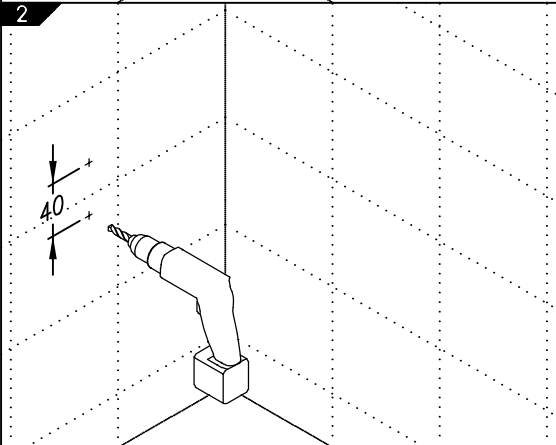

Normbau GmbH
77871 Renchen/Germany Schwarzwaldstraße 15

EDV-Nr. 8214 287/C 26.01.23

(D)
Handtuchhalter ausrichten und anzeichnen.

(GB)
Align towel rail and mark drilling holes.

(FR)
Positionner le porte-serviette et marquer les points de fixation.

(NL)
Handdoek houder positioneren en boorgaten markeren.

(D)
Löcher mit Bohrer Ø8mm ca 65mm tief bohren.

(GB)
Drill holes 8mm dia., approx. 65mm deep.

(FR)
Effectuer les perçages avec un foret Ø 8mm, profondeur environ 65 mm, et enfoncer les chevilles.