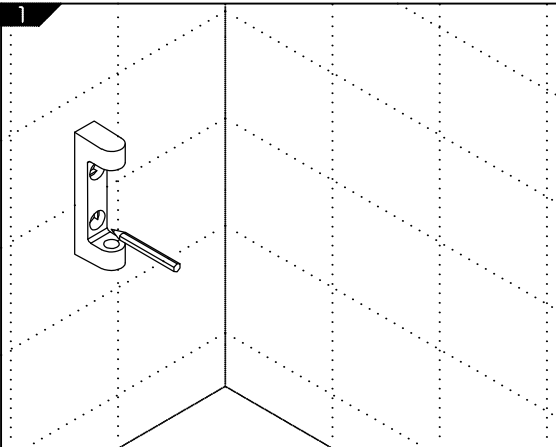

Montageanleitung
Fixing Instructions
Notice de montage
Montage hadleiding

Handtuchhalter, schwenkbar 7500 582
Swivel towel holder 7500 582
Porte-serviette, orientable 7500 582
Handdoekhouder, onafhankelijke zwenkarm 7500 582

Normbau GmbH
77871 Renchen/Germany Schwarzwaldstraße 15

EDV-Nr. 8214 287/C 26.01.23

(D)
Handtuchhalter ausrichten und anzeichnen.

(GB)
Align towel rail and mark drilling holes.

(FR)
Positionner le porte-serviette et marquer les points de fixation.

(NL)
Boor gaten voor Ø 8 mm pluggen ca. 65 mm inboren en pluggen insteken.

(D)
Dübel einsetzen.
Handtuchhalter an die Wand schrauben. Abdeckkappen eindrücken.

(GB)
Insert plugs, screw towel rail to wall, press in cover caps.