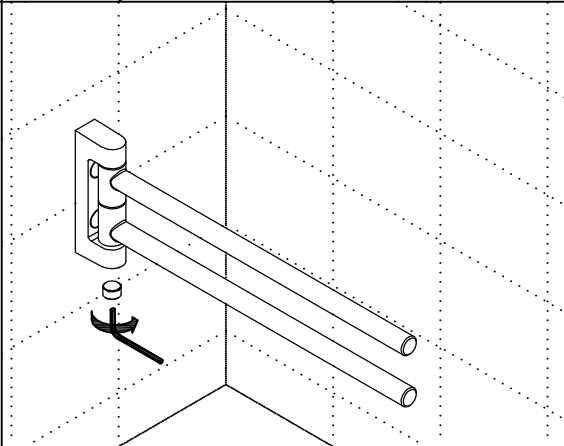

ⒻⓇ

fixer les barres à l'aide de la tige filetée.

ⓃⓁ

Bescherm dop vast schroeven.