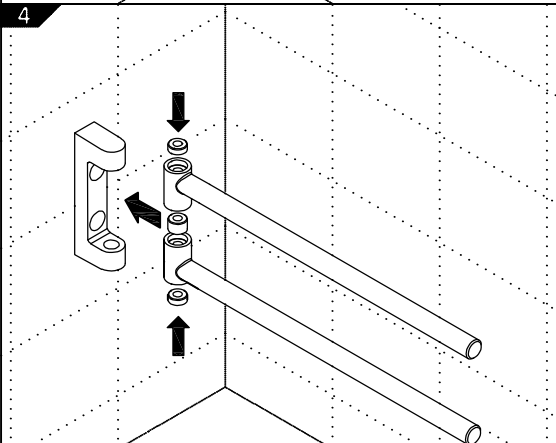

(FR)
Assembler les barres et les rondelles en plastigue et les insérer dans le support mural.

(NL)
Tussen ring en de kunststof ringen samen met handdoekhouder in houder plaatsen.