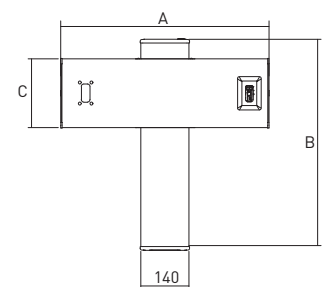

Montageset für

Set de montage pour / Set montaggio per

Lochziegelsteine

Brique / Mattone forato

NOSAG

RM1.0161.000

SGVSB Team

Sanitas Troesch

CHF